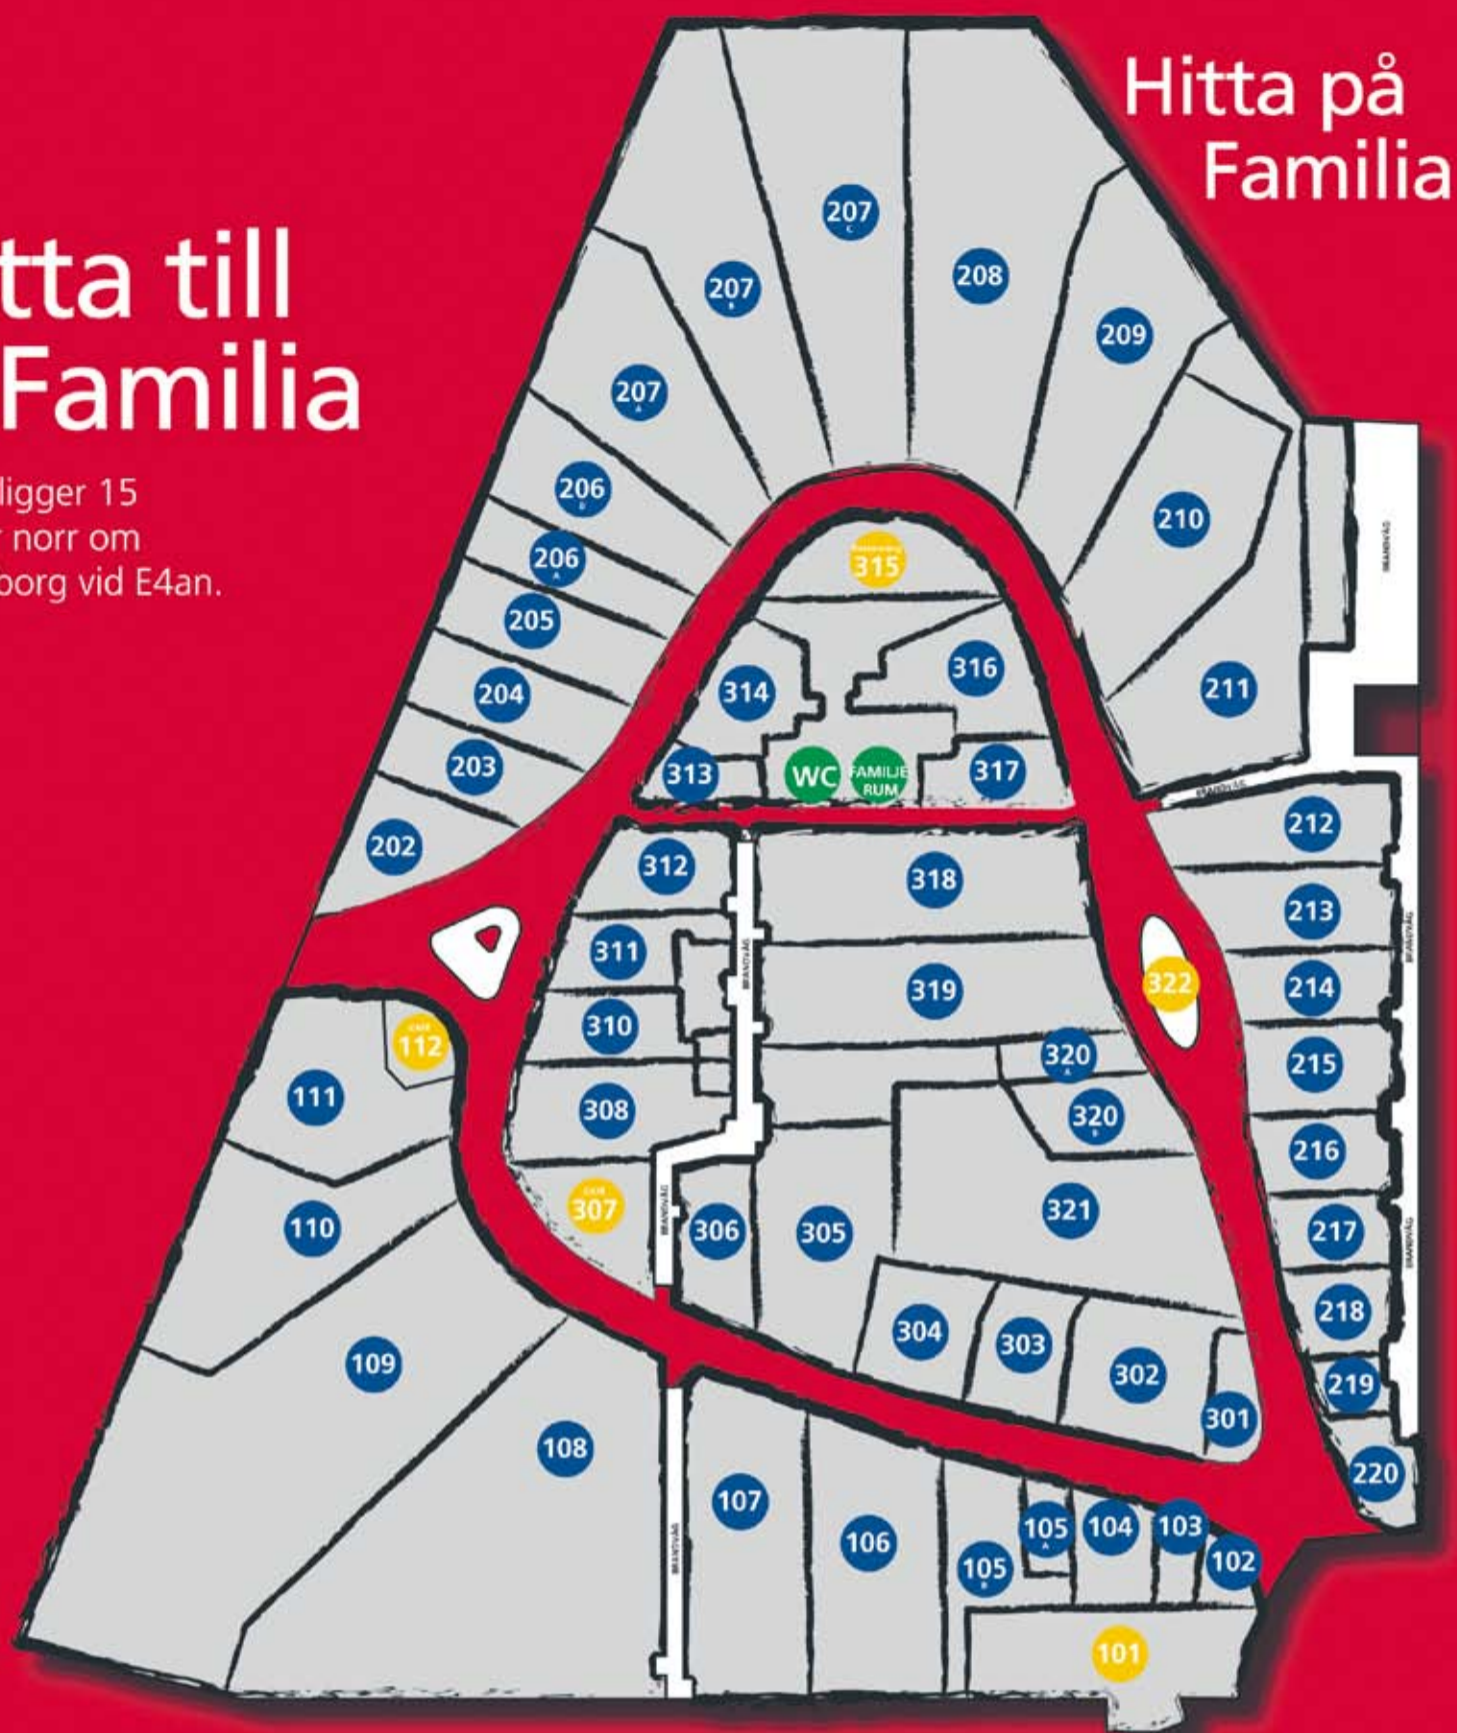

Hitta till Familia

Familia ligger 15
minuter norr om
Helsingborg vid E4an.

Här hittar du alla butikerna på Familia!

101	Mc Donald's	111	Böcker & Blad	210	Skopunkten	301	Interflora	314	Pläders Väskor
102	Hauffes Glassbar	112	Espresso House	211	Dressman	302	Matas	315	American Bistro
103	Kahls Kaffe	202	Bosson	212	Dimoda	303	EB Games	316	Kicks
104	Saksim	203	B-Young	213	Bellbox	304	Capella Toy	317	Vincent Shoe Store
105a	Telenor	204	Zäta	214	Guldshop	306	Okaidi	318	Hemtex
105b	Audio Video	205	Salt n' Pepper	215	Zizzi	307	Graffiti Café	319	JC
106	Karro	207a	Walk On	216	Optikmagasinet	308	Lindri	320a	Glitter
107	SkoRönne	207b	Capella Play	217	Triumph	310	Håkanssons Skor	320b	Change
108	Intersport	207c	Kapp-Ahl	218	Pressbyrån	311	Ecco	321	Lindex
109	Cassles	208	Cubus	219	Må Bra	312	Axel Clothing	322	Hauffes
110	Kid Hemtextil	209	Djurmagasinet	220	Ur & Penn	313	ProffessioNail		